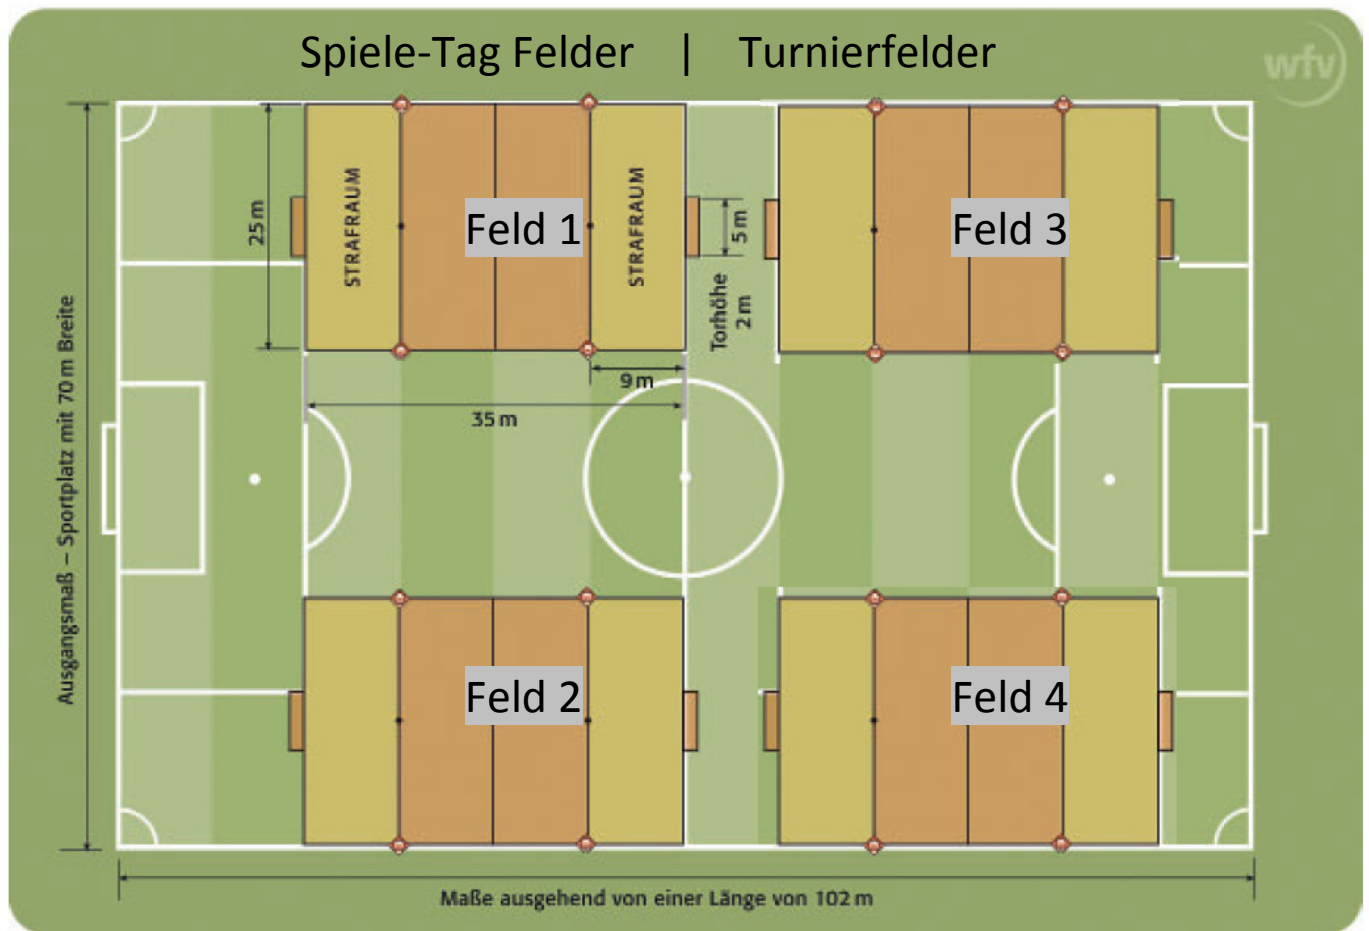

Spiele auf dem Minispielfeld

Minispielfeld für zwei tragbare Tore 5 x 2 m bzw. freie Tore

Für alle unten genannten Altersklassen gilt einheitlich:

Zeitstrafe 5 Minuten (Ausnahme: F-Junioren/
Bambini = 2 Minuten)
Spielverlängerung 2 x 5 Minuten
Auswechseln beliebig
Abstand bei Spielfortsetzung = 7 m

gemischte Mannschaften zugelassen
sowie reine Mädchenmannschaften
Strafraum = Torraum (kein extra Torraum)
Freistoß: direkt oder indirekt (je nach Art des
Vergehens)

Altersbereich	Bambini
Spielform	5 gegen 5
Stichtag	01.01.2006
Spielzeit	2 x 20 Min.
Abseits	Nein
Torwartzuspiel	erlaubt
Zeigen gelbe Karte / rote Karte	Nein
Ball Größe / Gewicht	Gr. 4 od. 5 / 290 g
Schienbeinschützer	wird empfohlen
Spielerpässe	nicht erforderlich